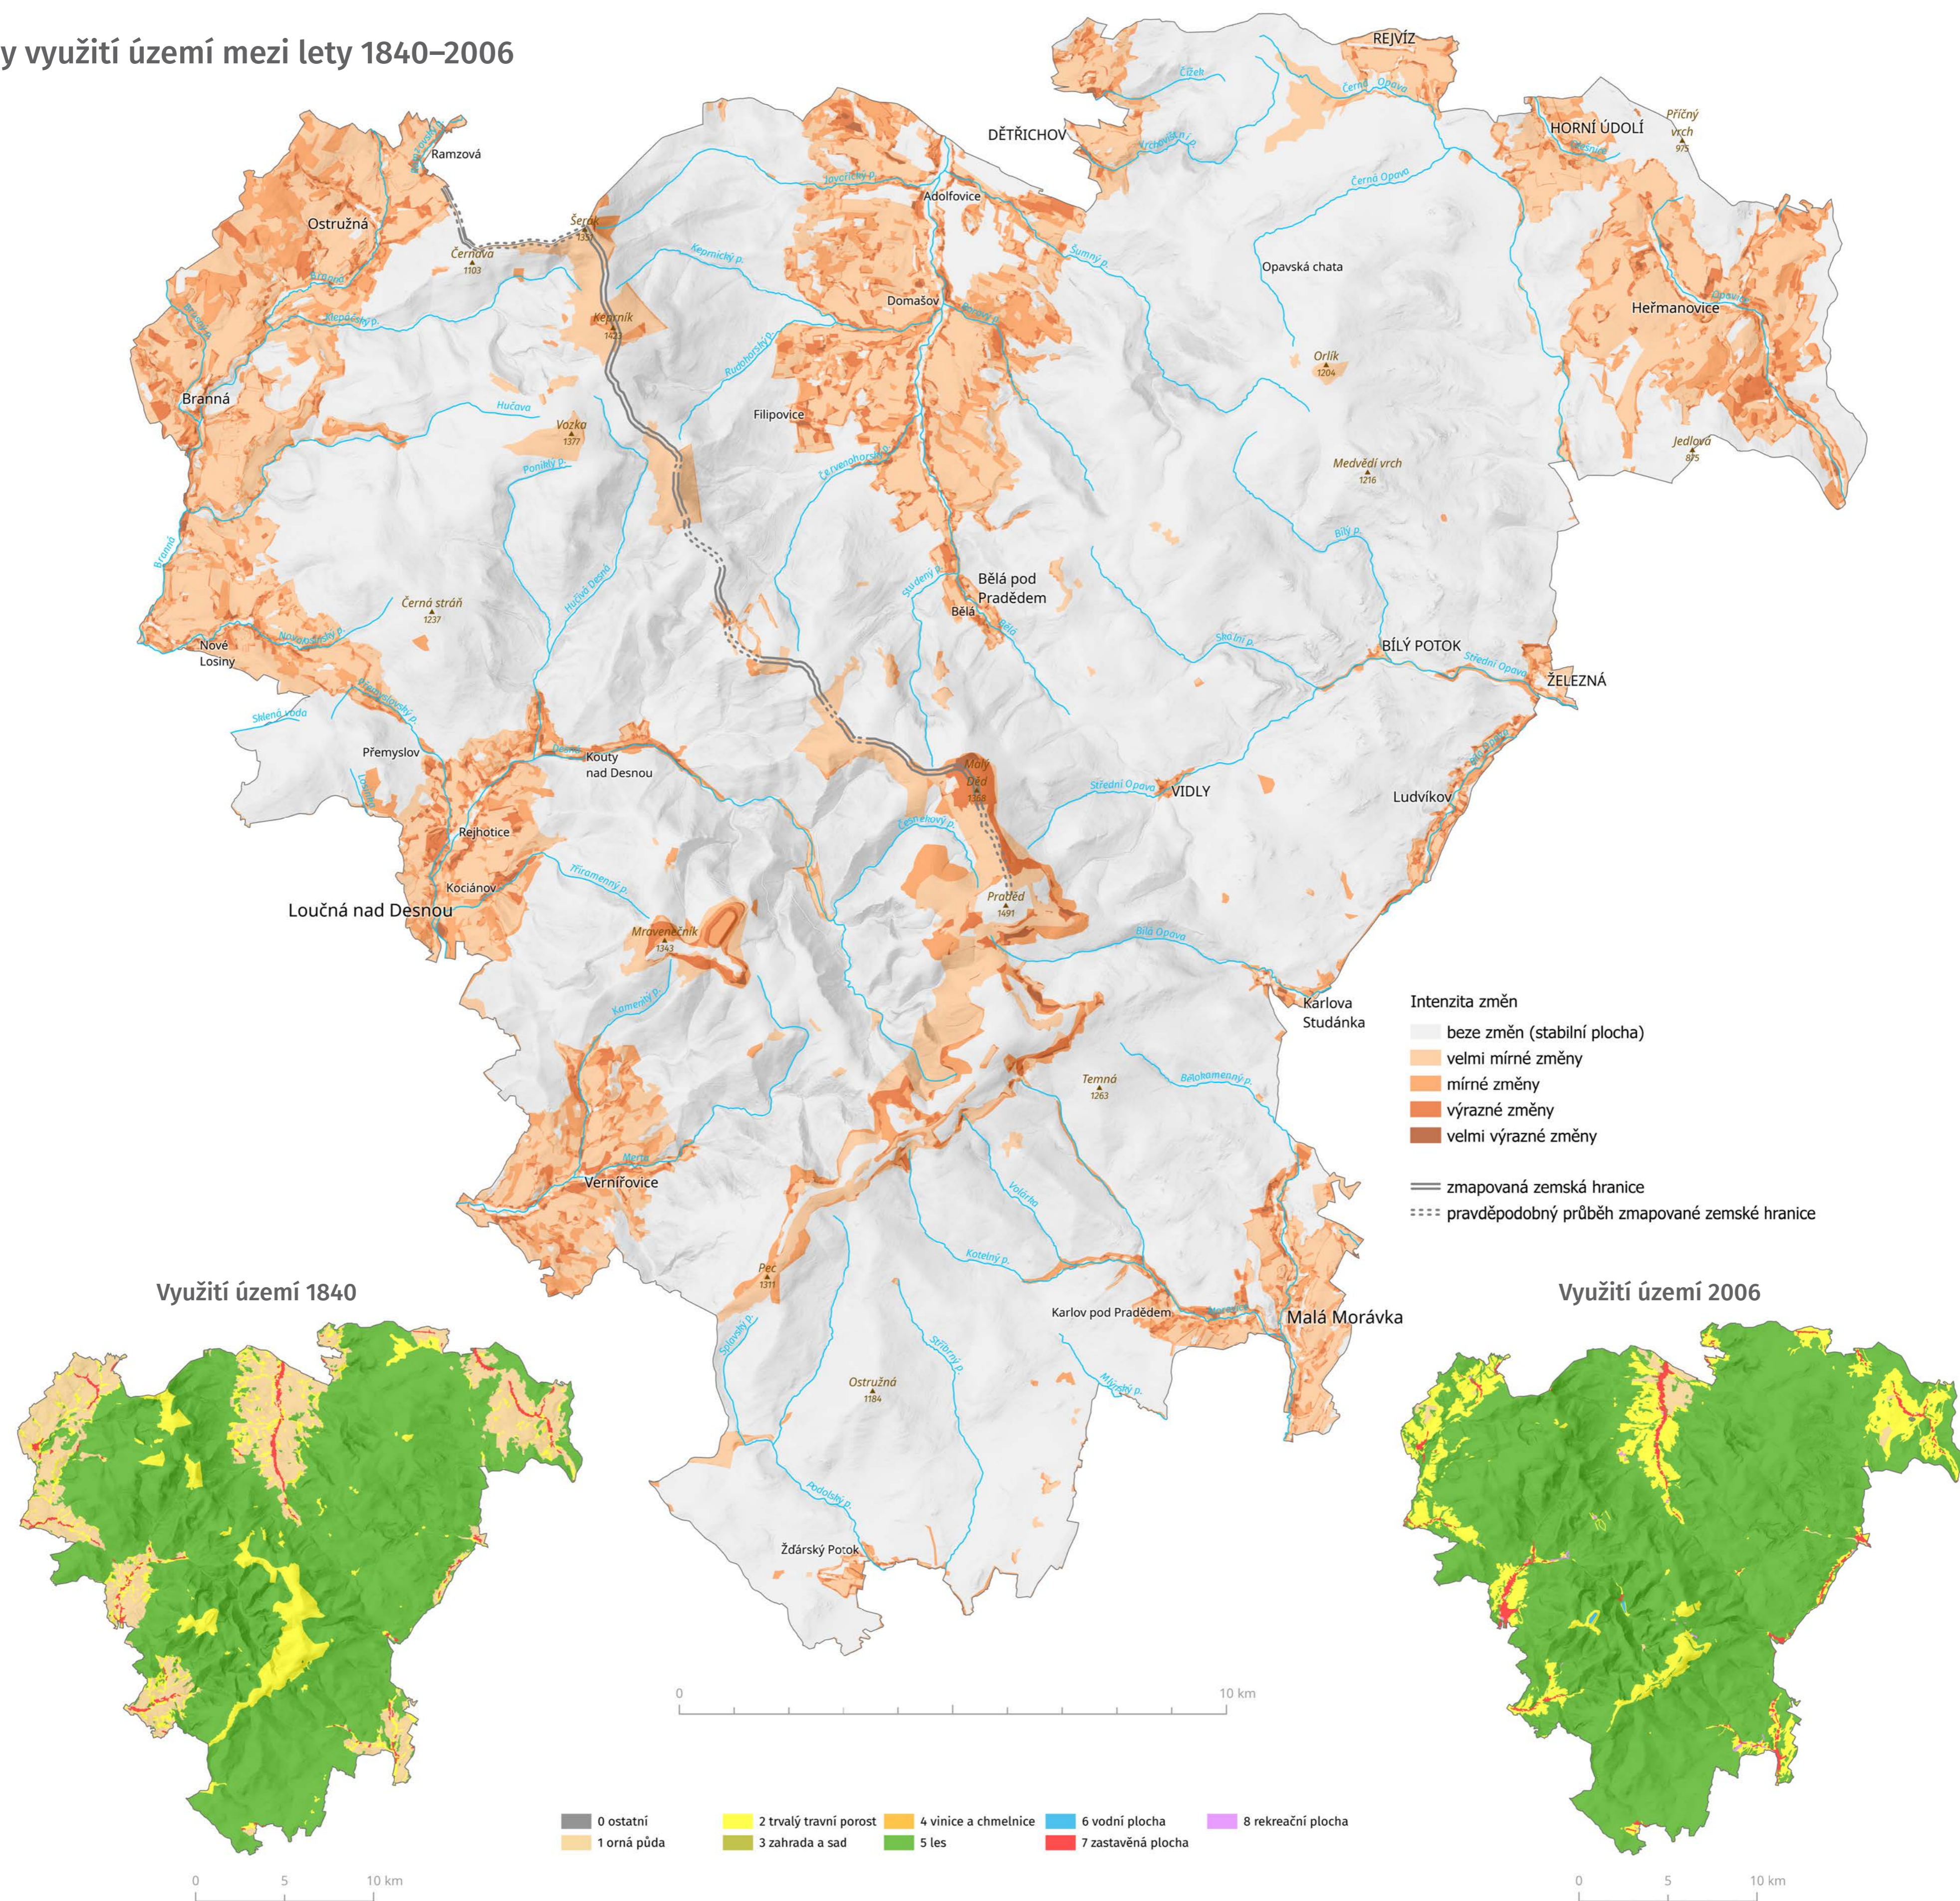

# DYNAMIKA ROZŠÍŘENÍ A ZMĚN HORSKÝCH LESŮ A DALŠÍCH TYPŮ VYUŽITÍ ÚZEMÍ MAJÍCÍCH DOPADY NA NÁRODNÍ A KULTURNÍ IDENTITU HRUBÉHO JESENÍKU V HISTORICKÉM KONTEXTU

Zapomenutá historie horských lesů Hrubého Jeseníku – klíč ke kulturní identitě Moravy a Slezska

## Změny využití území mezi lety 1840–2006

## Změny využití území